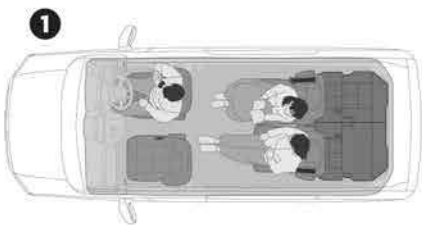

Tri-Zone with Auto A/C

Passenger Window Sunshade

Bepergian sekeluarga hari ini, mengangkut kargo besar besok, atau perpaduan keduanya.

Serunya, Anda bisa mengatur konfigurasi baris ke-2 dan ke-3 dengan ruang luas dan kursi yang fleksibel.

Nikmati juga ruang kepala yang lega untuk penumpang dan kargo tinggi. Plus baris ke-3 yang bisa dilipat rata.

Power Tailgate with Inner Button

Power Tailgate with Memory Multi-Angle Adjustment

3rd Row Magic Seat with Floor Mat