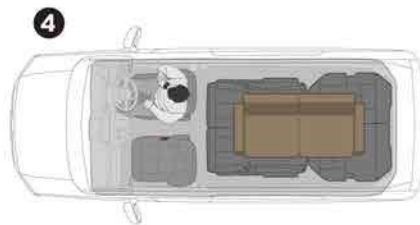

Bepergian sekeluarga hari ini, mengangkut kargo besar besok, atau perpaduan keduanya.

Serunya, Anda bisa mengatur konfigurasi baris ke-2 dan ke-3 dengan ruang luas dan kursi yang fleksibel.

Nikmati juga ruang kepala yang lega untuk penumpang dan kargo tinggi. Plus baris ke-3 yang bisa dilipat rata.