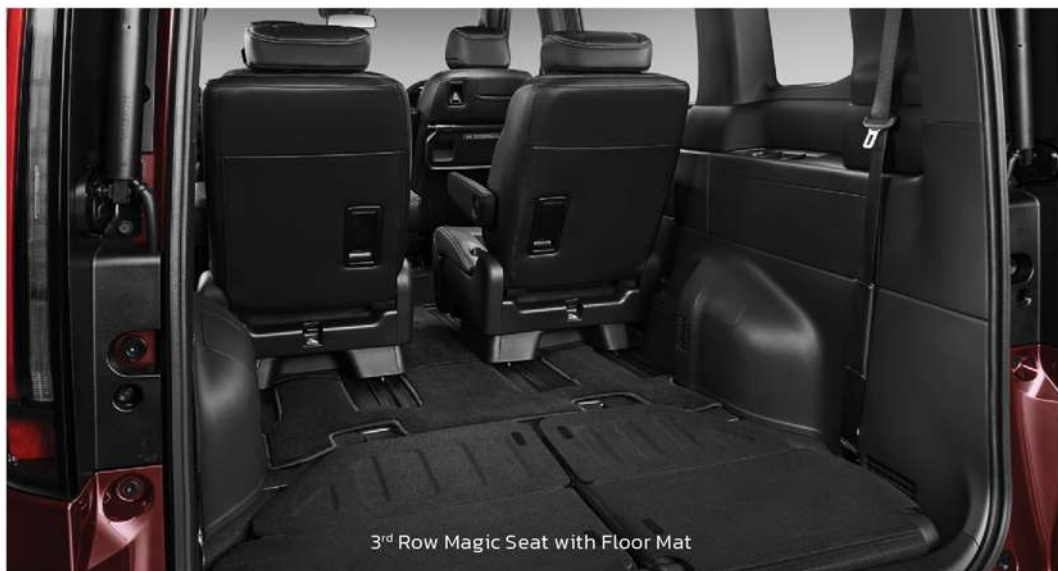

Tri-Zone with Auto A/C

Passenger Window Sunshade

Bepergian sekeluarga hari ini, mengangkut kargo besar besok, atau perpaduan keduanya.

Serunya, Anda bisa mengatur konfigurasi baris ke-2 dan ke-3 dengan ruang luas dan kursi yang fleksibel.

Nikmati juga ruang kepala yang lega untuk penumpang dan kargo tinggi. Plus baris ke-3 yang bisa dilipat rata.

Power Tailgate with Inner Button

Power Tailgate with Memory Multi-Angle Adjustment

3rd Row Magic Seat with Floor Mat