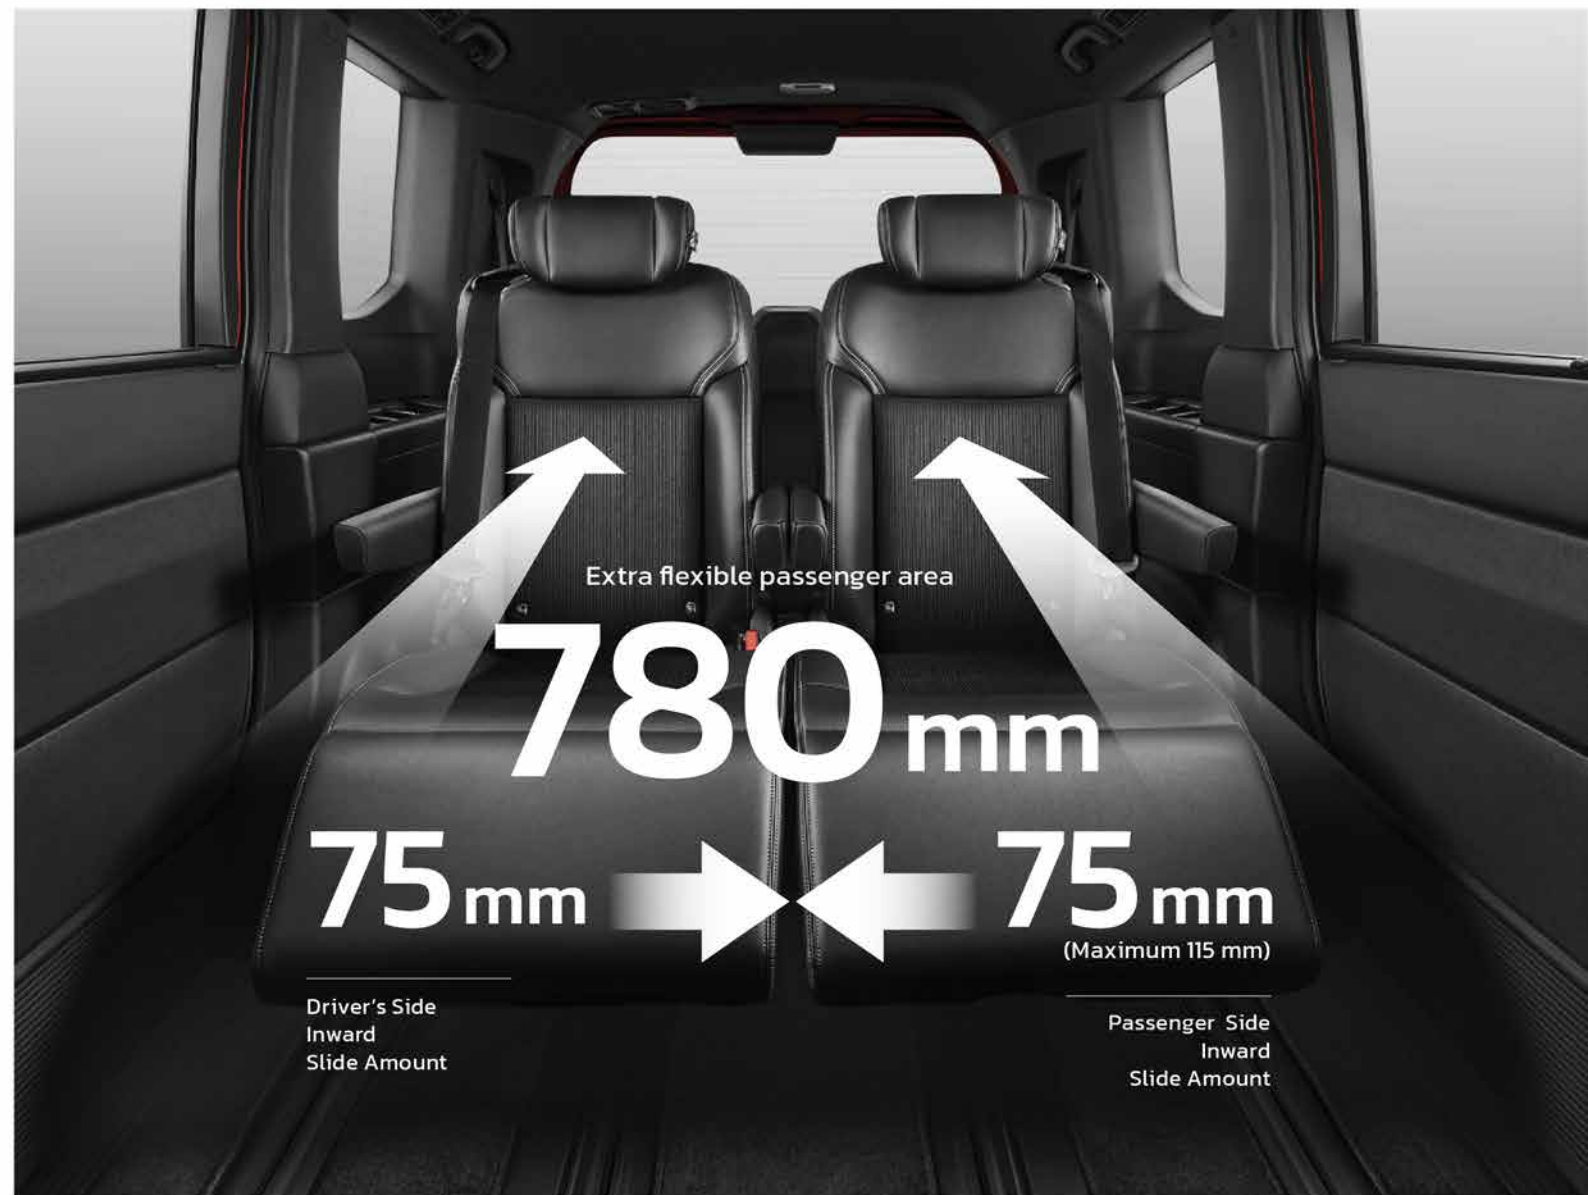

Extra flexible passenger area

780 mm

75 mm

75 mm

(Maximum 115 mm)

Driver's Side
Inward
Slide Amount

Passenger Side
Inward
Slide Amount