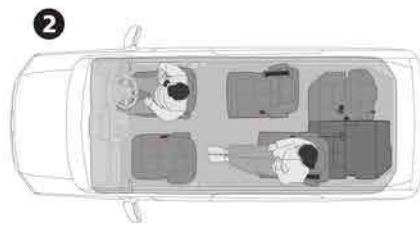

Tri-Zone with Auto A/C

Passenger Window Sunshade

Bepergian sekeluarga hari ini, mengangkut kargo besar besok, atau perpaduan keduanya.

Serunya, Anda bisa mengatur konfigurasi baris ke-2 dan ke-3 dengan ruang luas dan kursi yang fleksibel.

Nikmati juga ruang kepala yang lega untuk penumpang dan kargo tinggi. Plus baris ke-3 yang bisa dilipat rata.

Power Tailgate with Inner Button

Power Tailgate with Memory Multi-Angle Adjustment

3rd Row Magic Seat with Floor Mat